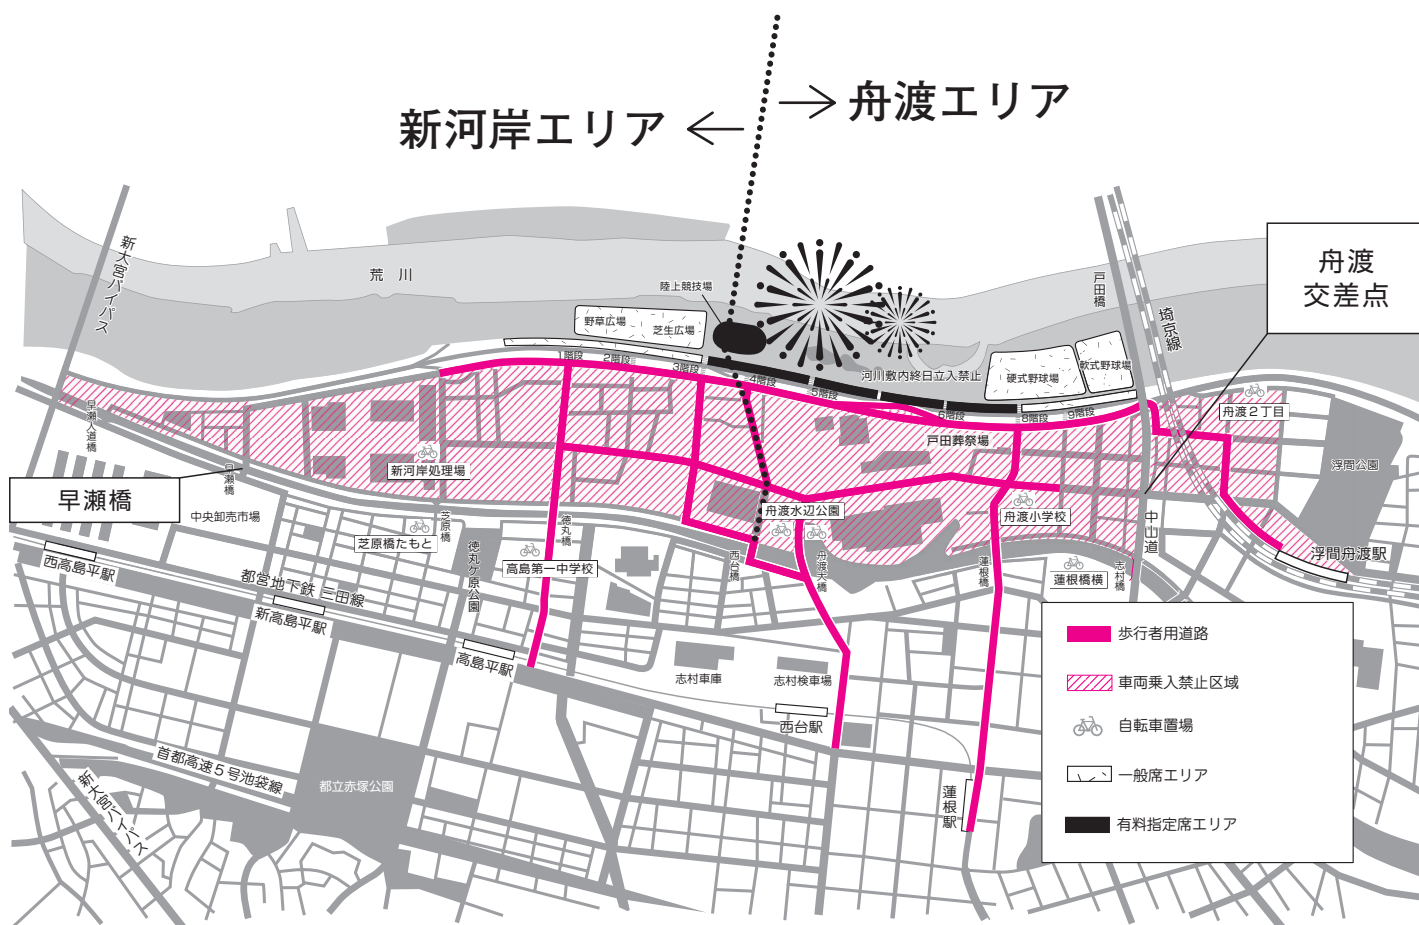

「いたばし花火大会にともなう交通規制」のお知らせ

交通規制 = 8月5日(土) 17時～21時45分(花火大会順延時は翌日の同時間帯)

なお、花火大会は19時開始です。

1 交通規制

(1) 規制時間

17時～21時45分までの間

なお、安全確保のため、規制時間を変更する場合があります。

(2) 車輛乗入禁止区域 ※ 裏面の交通規制図をご覧ください。

ア 新河岸川以北及び中山道東側の一部 [裏面図赤色斜線部]

(居住者証所持車両等を除く)

イ 蓮根橋、舟渡大橋、西台橋、徳丸橋に通じる道路及び堤防下の道路

[裏面図赤線の歩行者用道路]

(居住者証所持車両も通行できません。)

2 規制区域内居住者証の発行

区域内に居住する方、または事業所等があり、やむを得ず規制区域内を通行する必要のある方は、7月24日(月)から8月4日(金)までの間に 交付場所までお越し頂き、居住者証の交付を受けてください。

[交付場所]

【1】舟渡にお住まいの方……舟渡地域センター (舟渡3丁目19番8号)

蓮根地域センター (坂下2丁目18番1号)

志村警察署 (小豆沢1丁目11番6号)

【2】新河岸にお住まいの方……高島平地域センター (高島平3丁目12番28号)

高島平警察署 (高島平3丁目12番32号)

[交付時間] 土、日曜日を除く8時30分～17時

当日は、かなりの人出が見込まれますので、居住者証をお持ちの方も規制区域内での運転は控えていただくようお願いします。特に、花火大会終了時(20時30分～21時45分ごろ)は大変な混雑が予想され、非常に危険ですので規制区域内での運転はおやめください。また、裏面図赤線の歩行者用道路については、規制時間内(17時～21時45分)の運転を禁止します。

3 その他

駐車場はありませんので、車でのご来場はお控えください。

(1) 裏面図赤線の歩行者用道路では、自転車の通行も禁止しています。自転車置場をご利用ください。

(2) 道路上に座り込んでの花火の見物はおやめください。

交通規制に伴い、中山道は大変混雑が予想されますので、あらかじめご了承ください。

いたばし花火大会交通規制図 [8月5日(土)]

(花火大会順延時は、翌日6日(日)となります。)

- ・第4階段、第5階段、第6階段は、有料指定席の専用階段となります。
- ・会場設営に支障がありますので、会場内への入場は12時以降にお願いします。
- ・西台駅、浮間舟渡駅は大変混雑しますので、お帰りの際は高島平駅をご利用になると便利です。